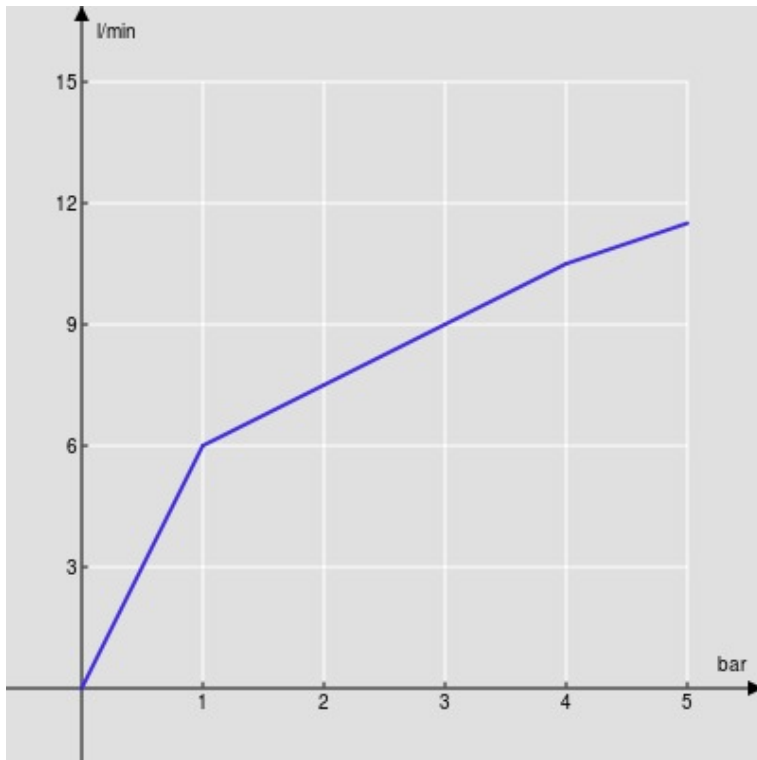

SPECIFICHE

Monocomando con doccetta estraibile
Chrome
Doccetta monogetto estraibile
Scarico 1 1/4" push
Flessibili inox ø 3/8"
Limitatore di portata con freno al 50%
Imballo: 41 x 21 x 7 cm / 0,00603 m³ / 2,25 kg

CERTIFICAZIONI

DIAGRAMMA DI PORTATA: ACQUA CALDA/FREDDA

— Aeratore

DIAGRAMMA DI PORTATA: ACQUA MISCELATA

— Aeratore