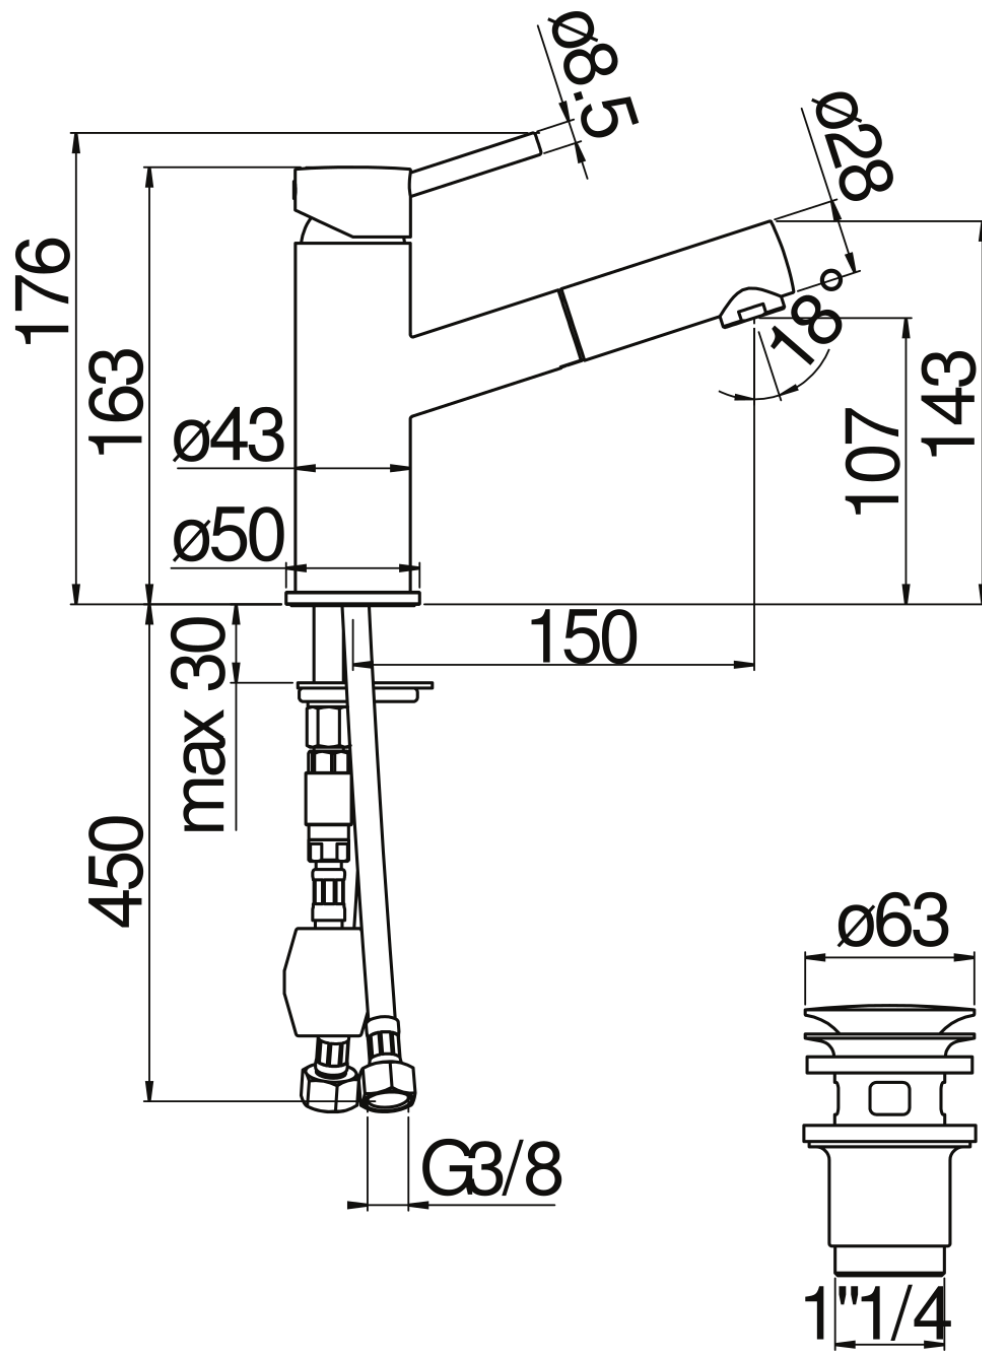

SPECIFICHE

Monocomando con doccetta estraibile
Chrome
Doccetta monogetto estraibile
Scarico 1 1/4" push
Flessibili inox ø 3/8"
Limitatore di portata con freno al 50%
Imballo: 41 x 21 x 7 cm / 0,00603 m³ / 2,25 kg

CERTIFICAZIONI

DIAGRAMMA DI PORTATA: ACQUA CALDA/FREDDA

— Aeratore

DIAGRAMMA DI PORTATA: ACQUA MISCELATA

— Aeratore