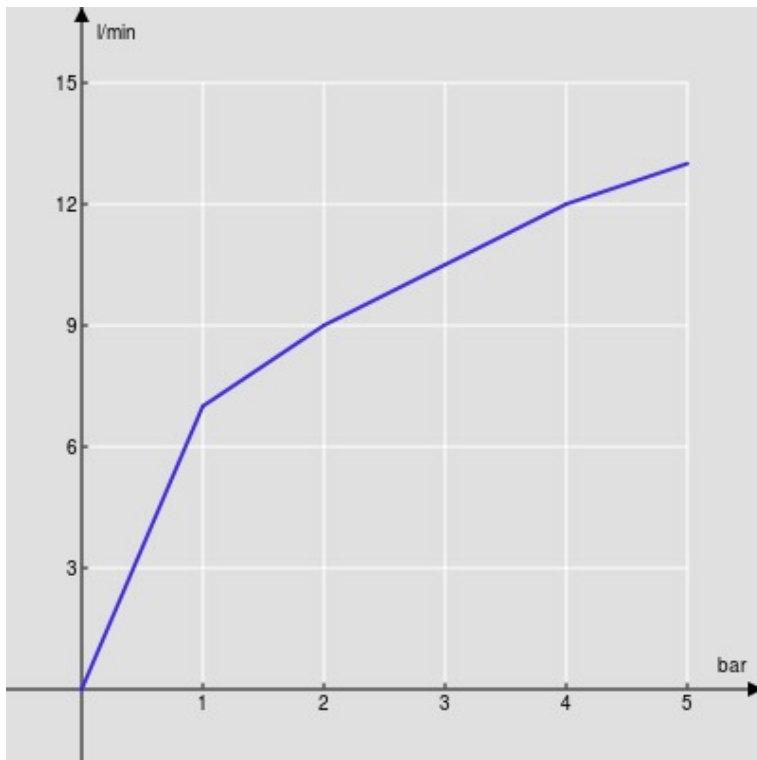

SPECIFICHE

Monocomando con doccetta estraibile
Chrome
Doccetta monogetto estraibile
Scarico 1 1/4" push
Flessibili inox ø 3/8"
Limitatore di portata con freno al 50%
Imballo: 41 x 21 x 7 cm / 0,00603 m³ / 2,25 kg

CERTIFICAZIONI

DIAGRAMMA DI PORTATA: ACQUA CALDA/FREDDA

— Aeratore

DIAGRAMMA DI PORTATA: ACQUA MISCELATA

— Aeratore